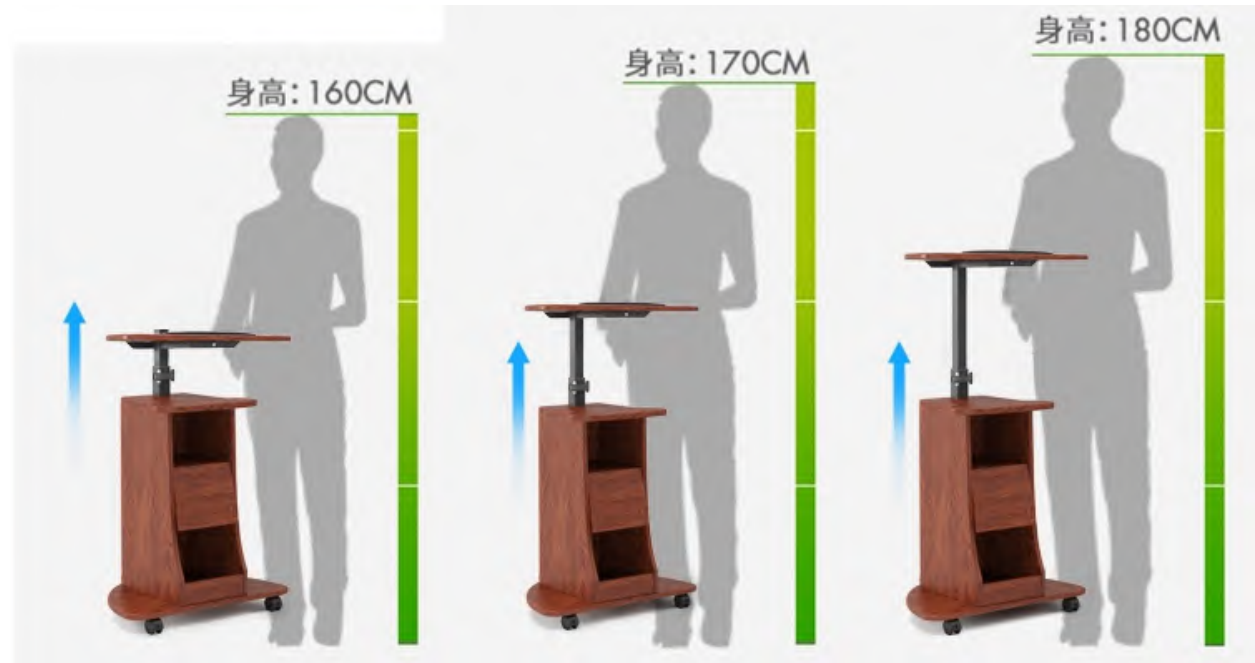

Height Adjustable & Tilttable top
SKU Number: 1201030