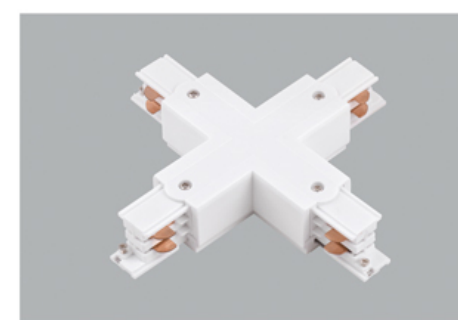

Color: Black White Silver
颜色: 黑色 白色 银色

L Connector (L型接驳器)

FW-C404

Color: Black White Silver
颜色: 黑色 白色 银色

“+” Connector 十字接驳器

FW-C406

Color: Black White Silver
颜色: 黑色 白色 银色

End Cap 尾盖