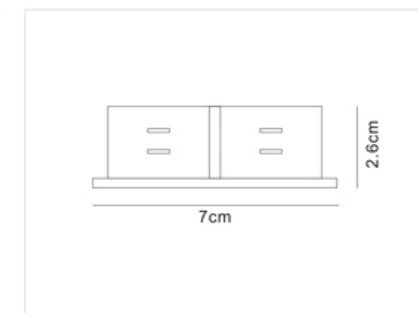

Mini Joiner 迷你接驳器

FW-C403A
Color: Black White Silver
颜色: 黑色 白色 银色