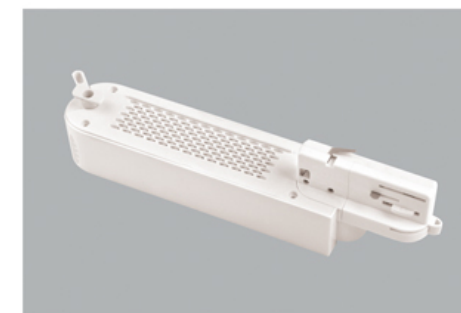

FW-B403

Color: Black White Silver
颜色: 黑色 白色 银色

Suspension Accessories 吊顶安装配件

FW-W04A-F

Color: Black White Silver
颜色: 黑色 白色 银色