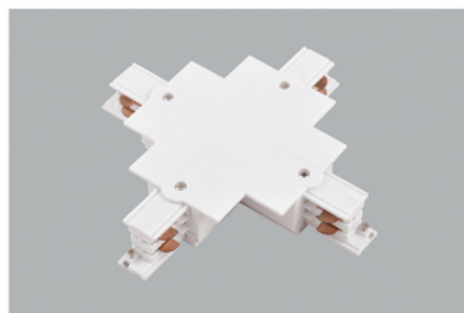

“+” Connector 十字接驳器

FW-C406A

Color: Black White Silver
颜色: 黑色 白色 银色