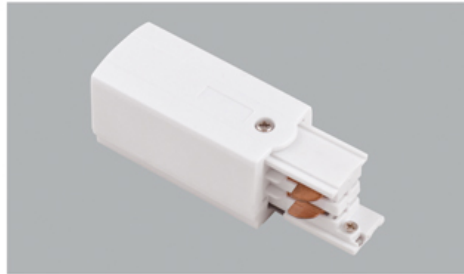

Live-end Connector 电源接驳器

FW-C401

Color: Black White Silver
颜色: 黑色 白色 银色