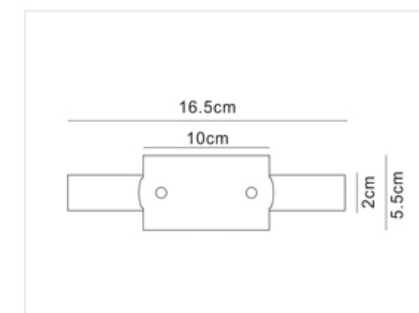

Length (长度):
1000mm 1500mm 2000mm 3000mm 4000mm

Certificate (认证):
CE, ROHS, TUV

Live-end Connector 电源接驳器

FW-C401A
Color: Black White Silver
颜色: 黑色 白色 银色

Middle Connector 四线直链接驳器

FW-C402A
Color: Black White Silver
颜色: 黑色 白色 银色