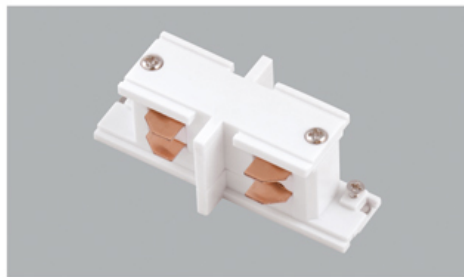

Mini Joiner 迷你接驳器

FW-C403

Color: Black White Silver
颜色: 黑色 白色 银色