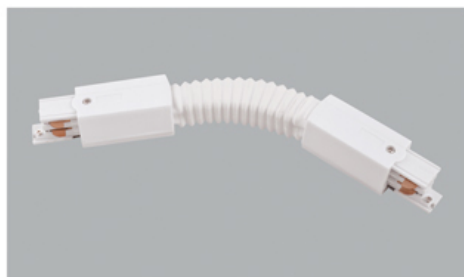

FW-C401

Color: Black White Silver
颜色: 黑色 白色 银色

Middle Connector 四线直线性接驳器

FW-C402

Color: Black White Silver
颜色: 黑色 白色 银色

Adjustable L Connector 可调节L型接驳器

FW-C407

Color: Black White Silver
颜色: 黑色 白色 银色