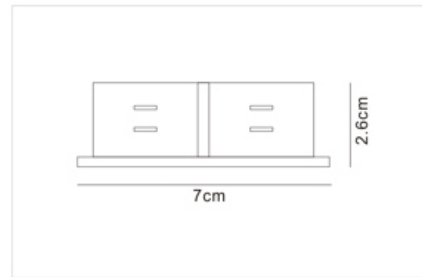

Mini Joiner 迷你接驳器

FW-C403

Color: Black White Silver
颜色: 黑色 白色 银色