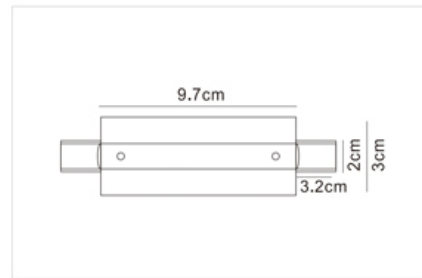

Middle Connector 四线直线性接驳器

FW-C402

Color: Black White Silver
颜色: 黑色 白色 银色