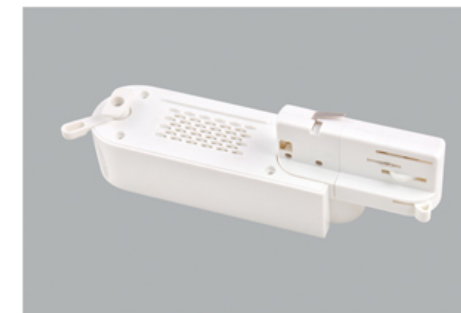

Driver Box 电源盒

FW-B402

Color: Black White Silver
颜色: 黑色 白色 银色