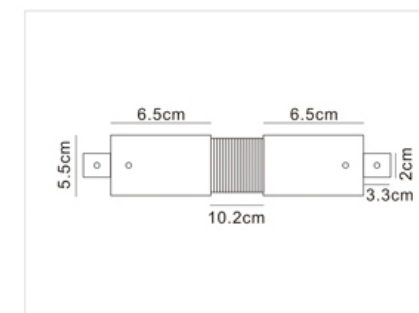

Adjustable L Connector 可调节L型接驳器

FW-4007A
Color: Black White Silver
颜色: 黑色 白色 银色