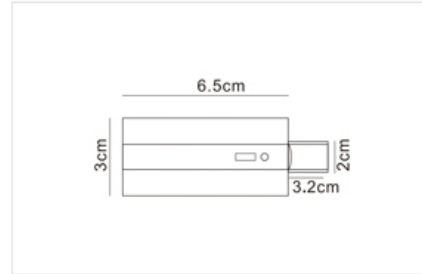

Live-end Connector 电源接驳器

FW-C401

Color: Black White Silver
颜色: 黑色 白色 银色