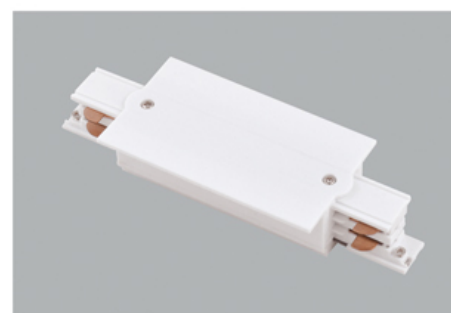

Length (长度):
1000mm 1500mm 2000mm 3000mm 4000mm

Certificate (认证):
CE, ROHS, TUV

Live-end Connector 电源接驳器

FW-C401A
Color: Black White Silver
颜色: 黑色 白色 银色

Middle Connector 四线直链接驳器

FW-C402A
Color: Black White Silver
颜色: 黑色 白色 银色