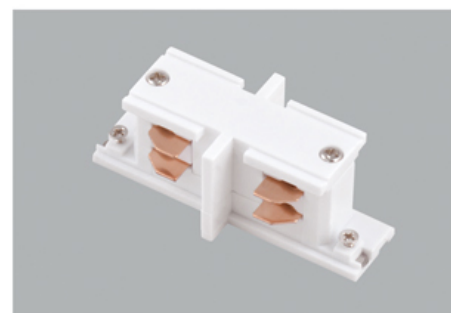

Mini Joiner 迷你接驳器

FW-C403A
Color: Black White Silver
颜色: 黑色 白色 银色