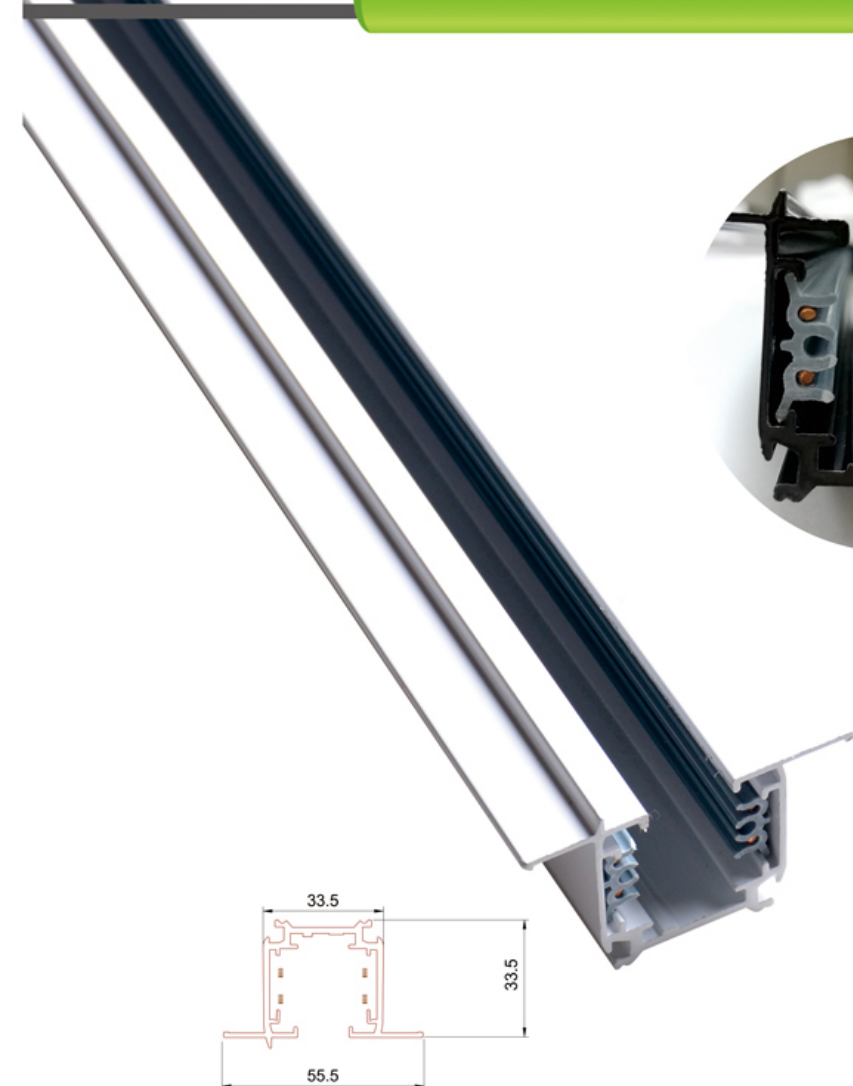

Four Wire Recessed Track Rail 四线嵌入式导轨

Item No. (型号):
FW-T402

Color (颜色):
Black White Silver
黑色 白色 银色

Material (材料):
Aluminum Alloy + PVC + Copper
铝合金 PVC 铜

Customized (定制):
Customized color and logo is accepted
可定制颜色和logo

Length (长度):
1000mm 1500mm 2000mm 3000mm 4000mm

Certificate (认证):
CE, ROHS, TUV