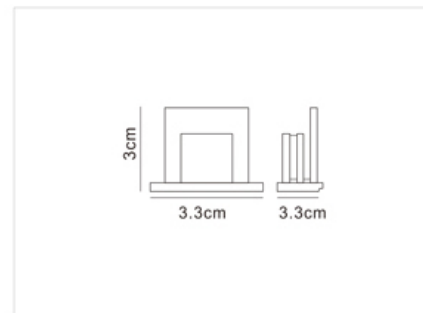

L Connector (L型接驳器)

FW-C404A

Color: Black White Silver
颜色: 黑色 白色 银色

“+” Connector 十字接驳器

FW-C406A

Color: Black White Silver
颜色: 黑色 白色 银色

End Cap 尾盖

FW-C408A