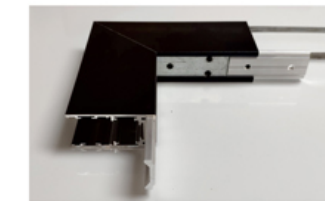

Straight current collector
对接接电器
FW-CXJDQ002
18.6x16.1x119.5mm
black

Corner current collector
转角接电器
FW-CXJDQ003
18.6x15.8x134.8mm
black

Right-angle connector
明装高边导轨直角驳接件
FW-CXPJ006
170x170x54.5mm
black

Inner corner connector
明装高边导轨内转角驳接件
FW-CXPJ007
170x170x54.5mm
black