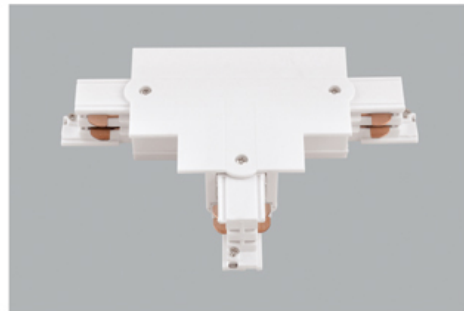

Adjustable L Connector 可调节L型接驳器

FW-4007A
Color: Black White Silver
颜色: 黑色 白色 银色

Mini Joiner 迷你接驳器

FW-C403A
Color: Black White Silver
颜色: 黑色 白色 银色

T Connector (T型接驳器)

FW-C405A

Color: Black White Silver
颜色: 黑色 白色 银色