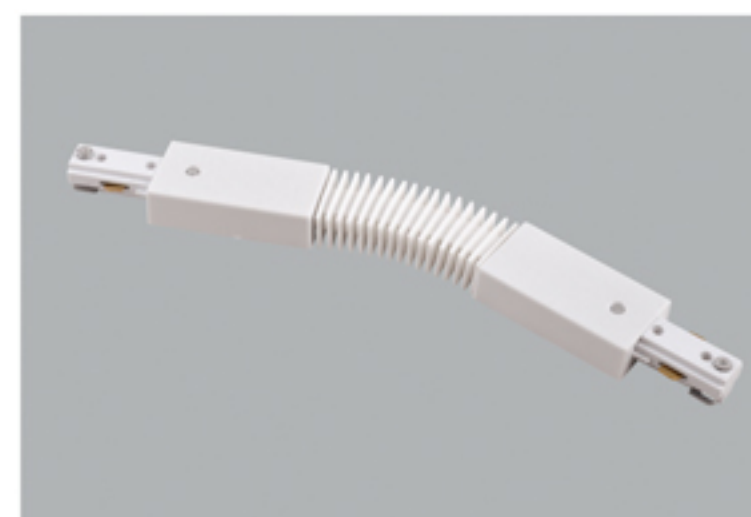

FW-C301

Color: Black White Silver
颜色: 黑色 白色 银色

Middle Connector 四线直线接驳器

FW-C304

Color: Black White Silver
颜色: 黑色 白色 银色

Adjustable L Connector 可调节L型接驳器

FW-C308

Color: Black White Silver
颜色: 黑色 白色 银色