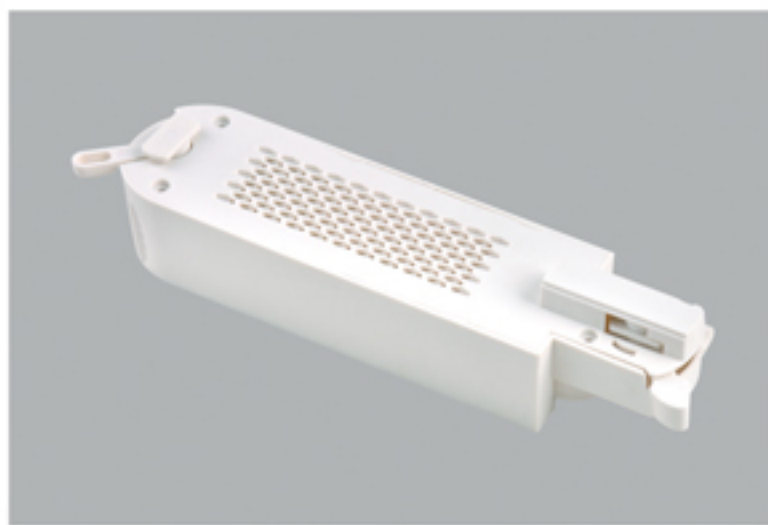

Color: Black White Silver
颜色: 黑色 白色 银色

Driver Box 电源盒

FW-B205

Color: Black White Silver
颜色: 黑色 白色 银色

Driver Box 电源盒

FW-B206

Color: Black White Silver
颜色: 黑色 白色 银色

Driver Box 电源盒