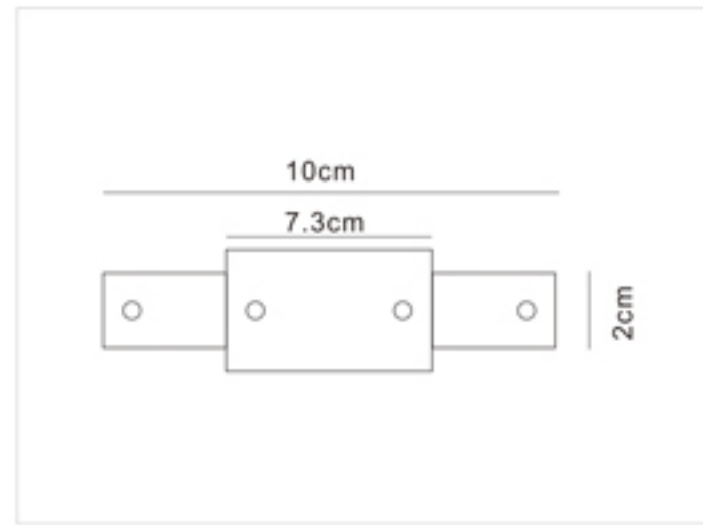

Length(长度):
1000mm 1500mm 2000mm 3000mm 4000mm

Certificate(认证):
CE, ROHS, TUV

.Live-end Connector 电源接驳器

FW-C201

Color: Black White Silver
颜色: 黑色 白色 银色

Middle Connector 二线直线接驳器

FW-C204

Color: Black White Silver
颜色: 黑色 白色 银色