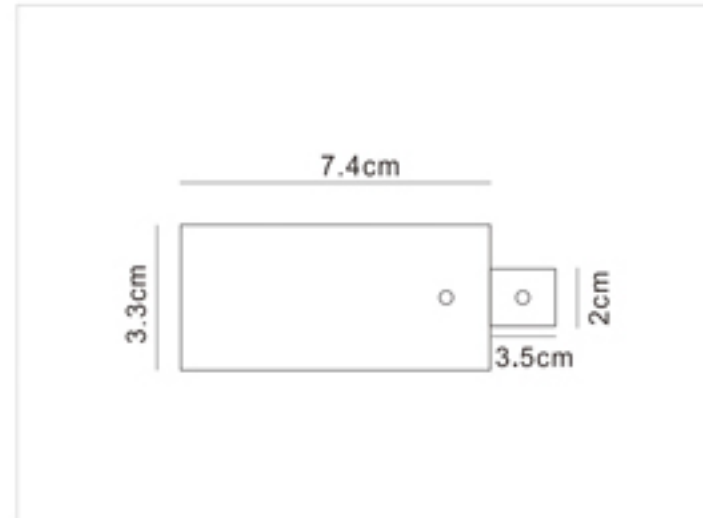

.Live-end Connector 电源接驳器

FW-C201

Color: Black White Silver
颜色: 黑色 白色 银色