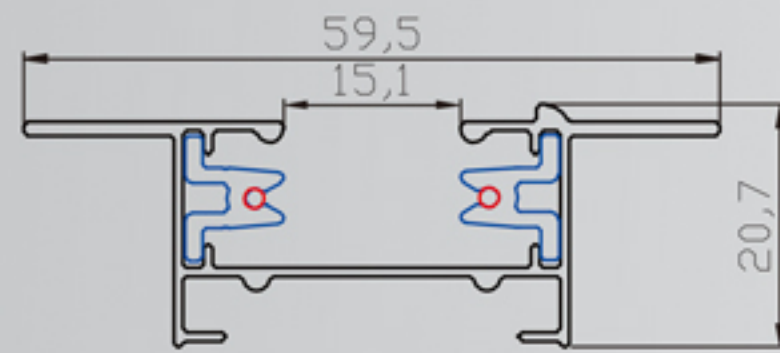

FW-C206

Color: Black White Silver
颜色: 黑色 白色 银色

2 Wires Recessed Track Rail 二线导轨 - 嵌入式

Item No. (型号):
 FW-T201A

Color (颜色):
 Black White Silver
 黑色 白色 银色

Material (材料):
 Aluminum Alloy + PVC + Copper
 铝合金 PVC 铜