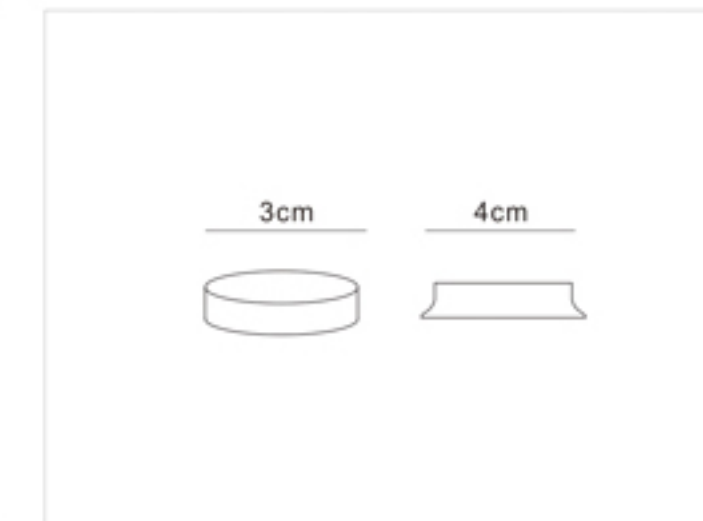

Suspension Accessories 吊顶安装配件

FW-W201

Color: Black White Silver
颜色：黑色 白色 银色