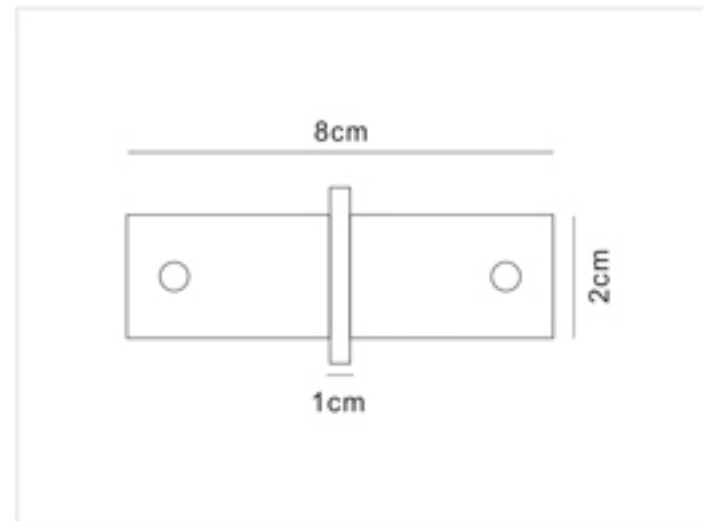

Mini Joiner 迷你接驳器

FW-C203

Color: Black White Silver
颜色: 黑色 白色 银色