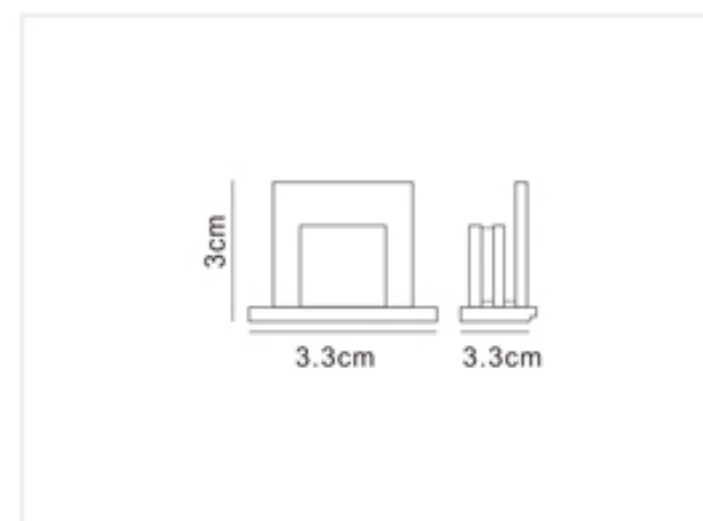

End Cap 尾盖

FW-C408A

Color: Black White Silver
颜色: 黑色 白色 银色