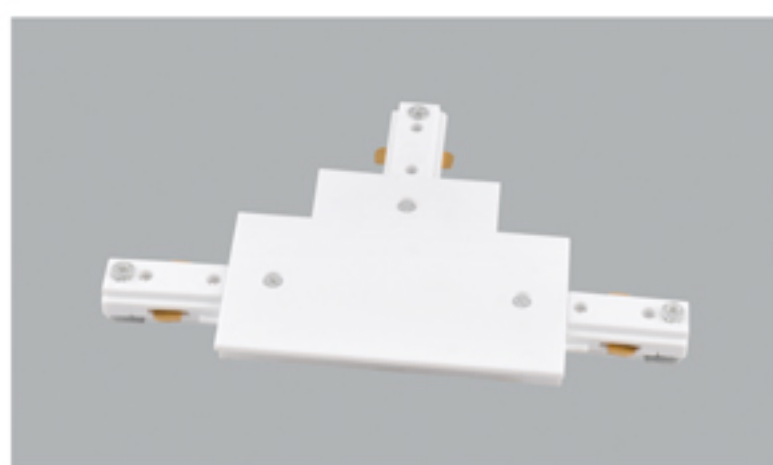

L Connector (L型接驳器)

FW-C305A

Color: Black White Silver
颜色: 黑色 白色 银色