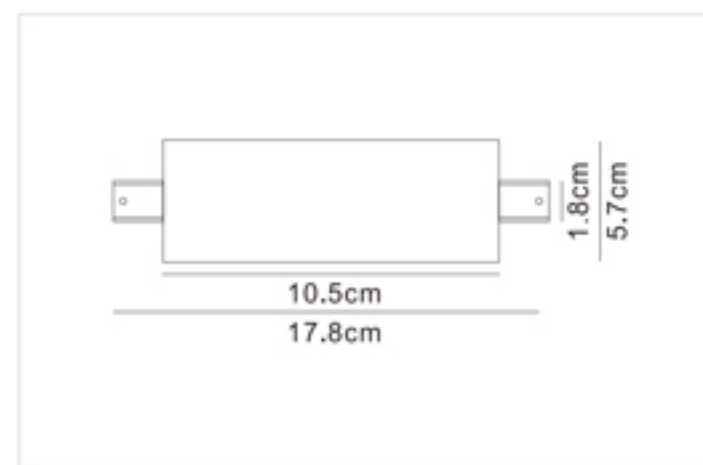

Length(长度):
1000mm 1500mm 2000mm 3000mm 4000mm

Certificate(认证):
CE, ROHS, TUV

Live-end Connector & Cap 电源接驳器和尾盖

FW-C301A

Color: Black White Silver
颜色: 黑色 白色 银色

Middle Connector 三线直线接驳器

FW-C304A

Color: Black White Silver
颜色: 黑色 白色 银色