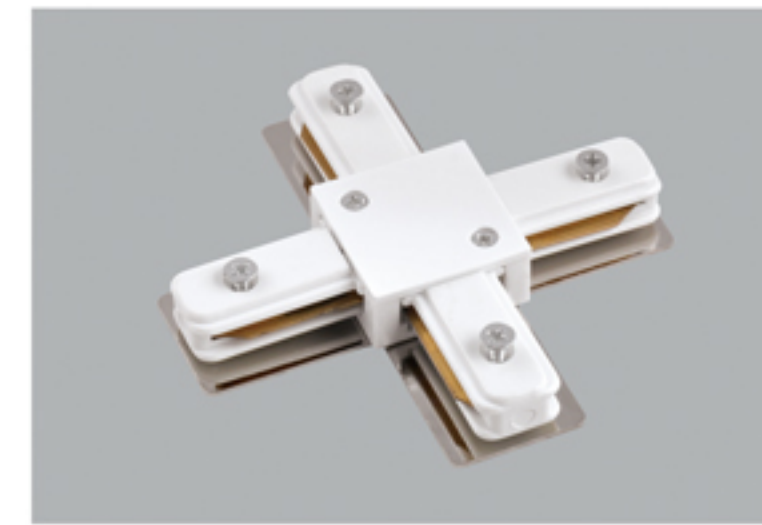

"+" Connector 十字接驳器

FW-C207

Color: Black White Silver
颜色: 黑色 白色 银色