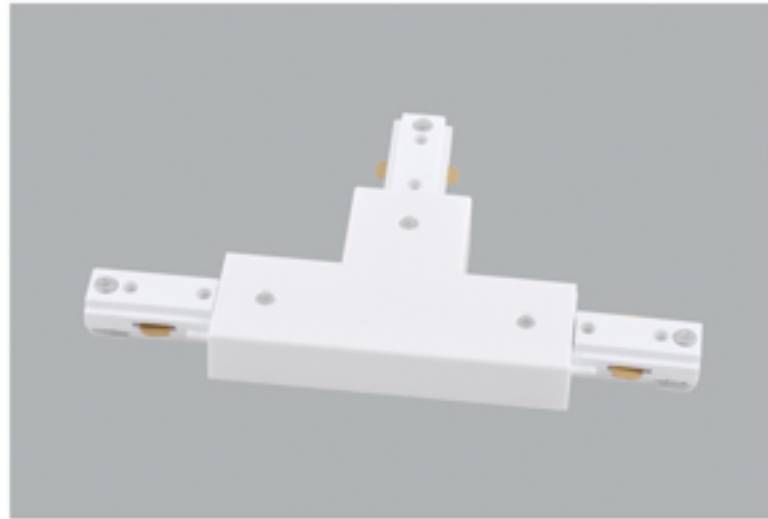

Mini Joiner 迷你接驳器

FW-C303

Color: Black White Silver
颜色: 黑色 白色 银色

Connectors for 3 wires track rail - rectangle shape
三线方型导轨接驳器

T Connector (T型接驳器)

FW-C306

Color: Black White Silver
颜色: 黑色 白色 银色

Adjustable L Connector (L型可调节接驳器)