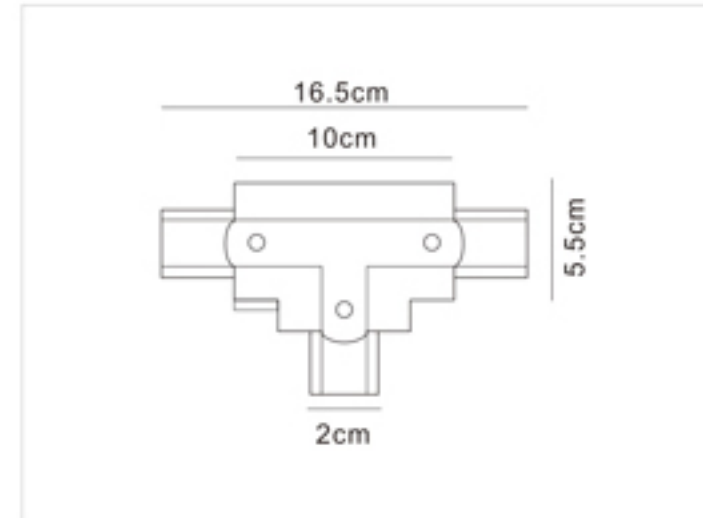

T Connector (T型接驳器)

FW-C405A

Color: Black White Silver
颜色: 黑色 白色 银色