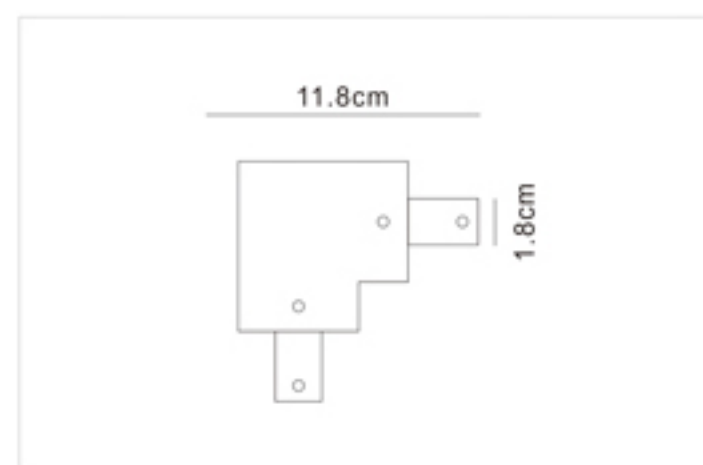

T Connector (T型接驳器)

FW-C306A

Color: Black White Silver
颜色: 黑色 白色 银色