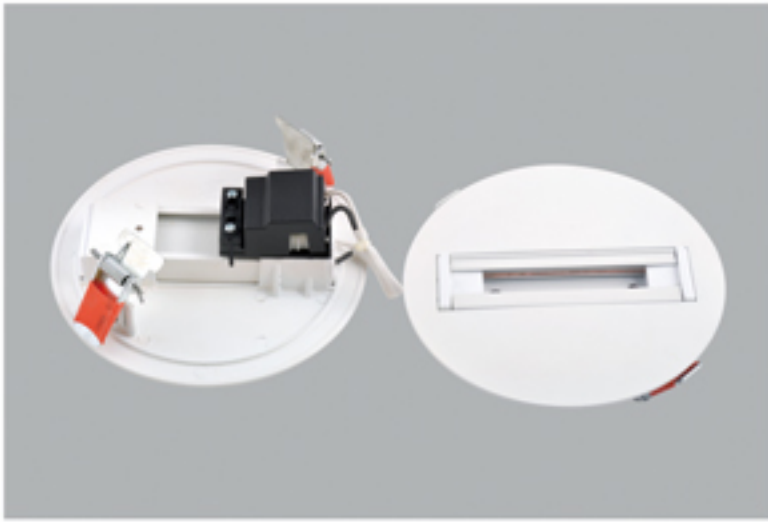

FW-H306

Color: Black White Silver
颜色: 黑色 白色 银色

Three Wires Adaptor 三线导轨头

FW-H312

Color: Black White Silver
颜色: 黑色 白色 银色

Fixed Monopoint Adaptor 固定单点轨道转换器

FW-D201

Color: Black White Silver
颜色：黑色 白色 银色