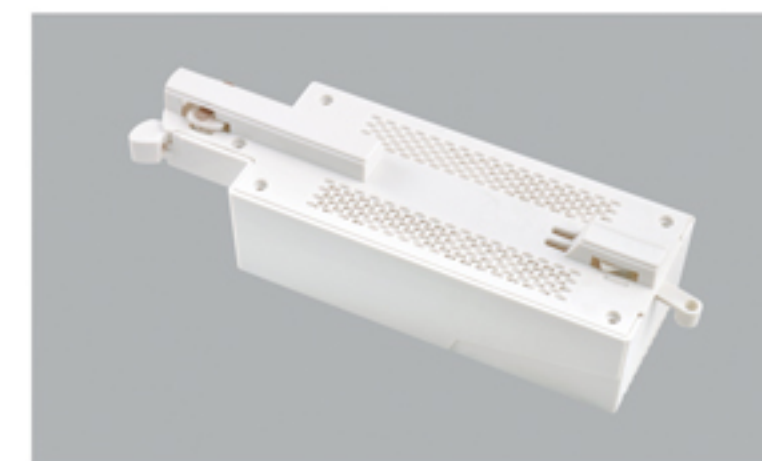

Driver Box 电源盒

FW-B203

Color: Black White Silver
颜色: 黑色 白色 银色