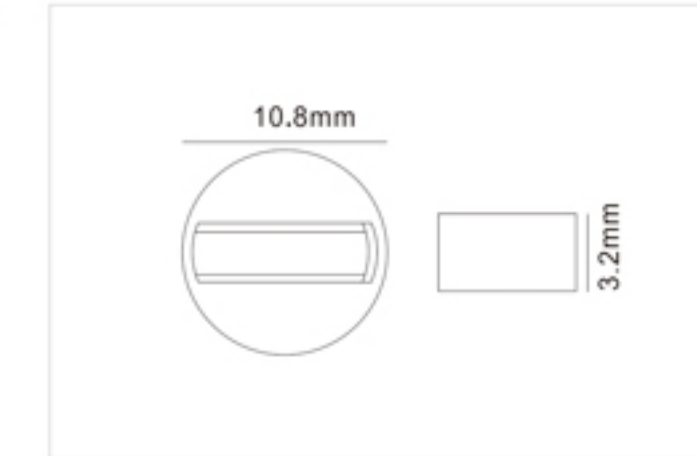

Fixed Monopoint Adaptor 固定单点轨道转换器

FW-D401

Color: Black White Silver
颜色: 黑色 白色 银色