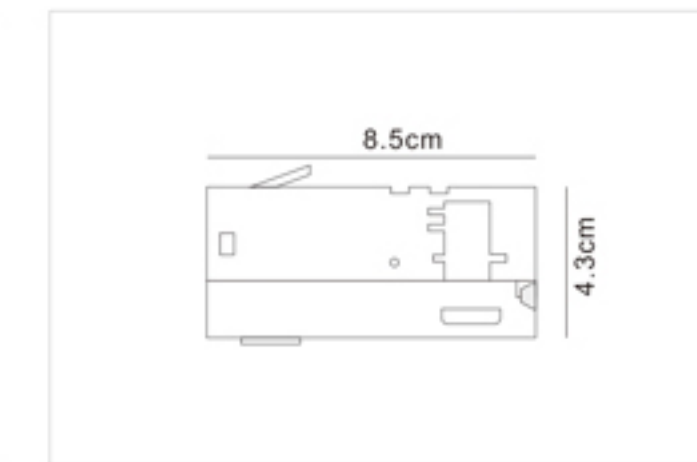

Four Wires Adaptor 四线导轨头

FW-H401

Color: Black White Silver
颜色: 黑色 白色 银色