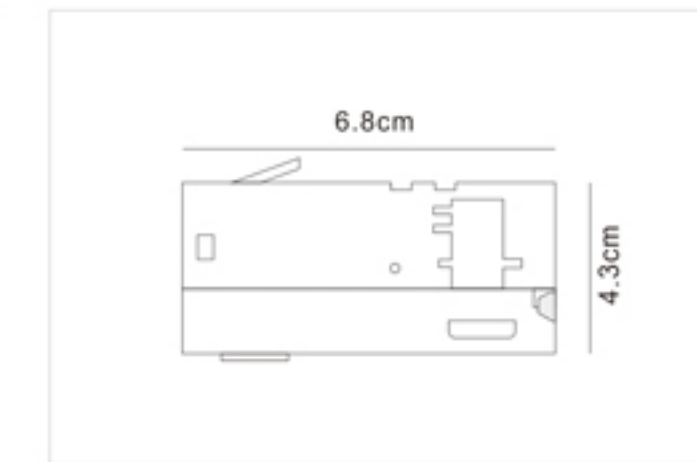

Four Wires Adaptor 四线导轨头

FW-H404

Color: Black White Silver
颜色: 黑色 白色 银色