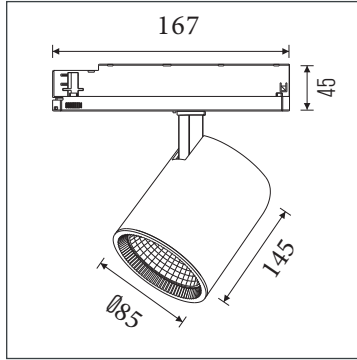

LH-TMCG-020

Adjustability	: 350° rotational and 90° tiltable	Optic	: Facet anodized aluminum reflector 15°, 24°, 45°, 55°
CCT	: 2700K - 5700K	Mains voltage	: 220-240V / 50-60Hz
CRI	: (RA) >90, (RA) >97, (RA) >80	Max. ambient temperature	: 35°C
Chromaticity tolerance	: 3	Ingress protection	: IP20
Luminous flux	: max. 2300Lm	Net. weight	: 0.65Kg
Connected load	: max. 20.0W	Warranty	: 5 years
System efficiency	: max. 100-130 Lm/W		
Electrical Safety Class	: Class II		

led track light

LH-TMCG-030

Adjustability	: 350° rotational and 90° tiltable	Optic	: Facet anodized aluminum reflector 15°, 30°, 45°, 55°
CCT	: 2700K - 5700K	Mains voltage	: 220-240V / 50-60Hz
CRI	: (RA) >90, (RA) >97, (RA) >80	Max. ambient temperature	: 35°C
Chromaticity tolerance	: 3	Ingress protection	: IP20
Luminous flux	: max. 3500 Lm	Net. weight	: 0.85Kg
Connected load	: max. 30 W	Warranty	: 5 years
System efficiency	: max. 100-130 Lm/W		
Electrical Safety Class	: Class II		

LH-TMCG-035

Optional
High Efficiency

Improved performance
energy-saving
up to 20%
(930/940HE)

Adjustability	: 350° rotational and 90° tiltable	Optic	: Facet anodized aluminum reflector 15°, 30°, 45°, 60°
CCT	: 2700K - 5700K	Mains voltage	: 220-240V / 50-60Hz
CRI	: (RA) >90, (RA) >97, (RA) >80	Max. ambient temperature	: 35°C
Chromaticity tolerance	: 3	Ingress protection	: IP20
Luminous flux	: max. 4450 Lm	Net. weight	: 1.00Kg
Connected load	: max. 35.0W	Warranty	: 5 years
System efficiency	: max. 100-130 Lm/W		
Electrical Safety Class	: Class II		