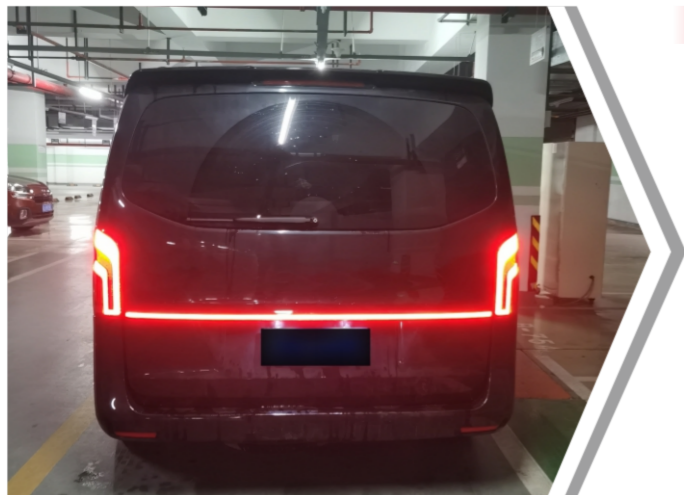

型号 (912)
Item No. 912
红色
red color

型号 (912)
Item No. 912
熏黑色
smoked color