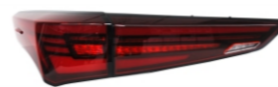

型号 (925)
Item No. 925
熏黑色
smoked color

适用于丰田汉兰达/皇冠陆放 (2022-2023年)
For Toyota Highlander (2022-2023 year)

型号 (938)
Item No. 938
红色
red color