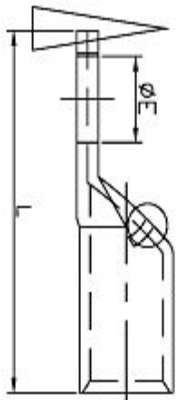

T COPPER TUBE TERMINALS T铜管端子

PART NO 2015-2018	ITEM NO	DIMENSIONS					
		φE	φD	φd	W	B	L
LY0001-0001	T1.5-4	4.3	4.0	2.4	8.7	7.0	19.0
LY0001-0002	T1.5-5	5.3	4.0	2.4	8.7	7.0	19.0
LY0001-0003	T1.5-6	6.4	4.0	2.4	10.0	7.0	20.0
LY0001-0004	T2.5-4	4.3	4.3	2.7	8.7	7.0	19.0
LY0001-0005	T2.5-5	5.3	4.3	2.7	8.7	7.0	19.0
LY0001-0006	T2.5-6	6.4	4.3	2.7	10.3	7.0	21.0
LY0001-0007	T2.5-8	8.3	4.3	2.7	12.0	7.0	23.0
LY0001-0008	T4-4	4.3	4.8	3.1	8.7	9.5	21.5
LY0001-0009	T4-5	5.3	4.8	3.1	8.7	9.5	21.5
LY0001-0010	T4-6	6.4	4.8	3.1	10.3	9.5	23.5
LY0001-0011	T4-8	8.3	4.5	3.1	12.5	9.5	28.5
LY0001-0012	T6-4	4.3	5.5	3.8	10.3	10.0	26.0
LY0001-0013	T6-5	5.3	5.5	3.8	10.3	10.0	26.0
LY0001-0014	T6-6	6.4	5.5	3.8	10.3	10.0	26.0
LY0001-0015	T6-8	8.3	5.5	3.8	13.9	10.0	29.0
LY0001-0016	T6-10	10.5	5.5	3.8	13.9	10.0	29.0
LY0001-0017	T10-4	4.3	6.9	4.7	11.9	11.5	27.5
LY0001-0018	T10-5	5.3	6.9	4.7	11.9	11.5	27.5
LY0001-0019	T10-6	6.4	6.9	4.7	11.9	11.5	27.5
LY0001-0020	T10-8	8.3	6.9	4.7	13.5	11.5	30.5
LY0001-0021	T10-10	10.5	6.9	4.7	15.0	11.5	30.5
LY0001-0022	T10-12	13.2	6.9	4.7	17.0	11.5	34.0
LY0001-0023	T16-5	5.3	7.8	5.6	12.0	12.0	27.5
LY0001-0024	T16-6	6.4	7.8	5.6	12.0	12.0	27.5
LY0001-0025	T16-8	8.3	7.8	5.6	13.5	12.0	31.0
LY0001-0026	T16-10	10.5	7.8	5.6	16.0	12.0	32.0
LY0001-0027	T16-12	13.2	7.8	5.6	17.0	12.0	37.5
LY0001-0028	T25-6	6.4	9.5	7.1	14.0	13.5	34.0
LY0001-0029	T25-8	8.3	9.5	7.1	14.0	13.5	34.0
LY0001-0030	T25-10	10.5	9.5	7.1	16.0	13.5	37.0
LY0001-0031	T25-12	13.2	9.5	7.1	18.0	13.5	40.0
LY0001-0032	T35-6	6.4	11.0	8.2	16.5	16.0	39.0
LY0001-0033	T35-8	8.3	11.0	8.2	16.5	16.0	39.0
LY0001-0034	T35-10	10.5	11.0	8.2	16.5	16.0	43.0
LY0001-0035	T35-12	13.2	11.0	8.2	18.0	16.0	43.0
LY0001-0036	T35-14	14.5	11.0	8.2	20.0	16.0	48.0
LY0001-0037	T35-16	16.5	11.0	8.2	23.0	16.0	48.0
LY0001-0038	T40-6	6.4	11.2	9.0	17.0	17.0	44.0
LY0001-0039	T40-8	8.3	11.2	9.0	17.0	17.0	44.0
LY0001-0040	T40-10	10.5	11.2	9.0	17.0	17.0	44.0
LY0001-0041	T40-12	13.2	11.2	9.0	18.0	17.0	44.0
LY0001-0042	T50-6	6.4	12.5	9.5	18.0	20.0	45.0
LY0001-0043	T50-8	8.3	12.5	9.5	18.0	20.0	45.0
LY0001-0044	T50-10	10.5	12.5	9.5	18.0	20.0	49.0
LY0001-0045	T50-12	13.2	12.5	9.5	18.0	20.0	49.0
LY0001-0046	T50-14	14.5	12.5	9.5	22.0	20.0	54.0
LY0001-0047	T50-16	16.5	14.0	9.5	25.0	23.0	62.0
LY0001-0048	T50-20	21.0	14.0	9.5	30.0	23.0	68.0