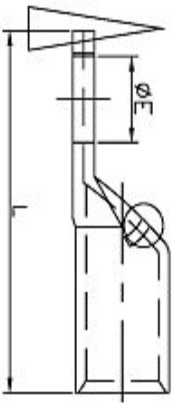

T COPPER TUBE TERMINALS T铜管端子

PART NO 2015-2018	ITEM NO	DIMENSIONS					
		φE	φD	φd	W	B	L
LY0001-0001	T1.5-4	4.3	4.0	2.4	8.7	7.0	19.0
LY0001-0002	T1.5-5	5.3	4.0	2.4	8.7	7.0	19.0
LY0001-0003	T1.5-6	6.4	4.0	2.4	10.0	7.0	20.0
LY0001-0004	T2.5-4	4.3	4.3	2.7	8.7	7.0	19.0
LY0001-0005	T2.5-5	5.3	4.3	2.7	8.7	7.0	19.0
LY0001-0006	T2.5-6	6.4	4.3	2.7	10.3	7.0	21.0
LY0001-0007	T2.5-8	8.3	4.3	2.7	12.0	7.0	23.0
LY0001-0008	T4-4	4.3	4.8	3.1	8.7	9.5	21.5
LY0001-0009	T4-5	5.3	4.8	3.1	8.7	9.5	21.5
LY0001-0010	T4-6	6.4	4.8	3.1	10.3	9.5	23.5
LY0001-0011	T4-8	8.3	4.5	3.1	12.5	9.5	28.5
LY0001-0012	T6-4	4.3	5.5	3.8	10.3	10.0	26.0
LY0001-0013	T6-5	5.3	5.5	3.8	10.3	10.0	26.0
LY0001-0014	T6-6	6.4	5.5	3.8	10.3	10.0	26.0
LY0001-0015	T6-8	8.3	5.5	3.8	13.9	10.0	29.0
LY0001-0016	T6-10	10.5	5.5	3.8	13.9	10.0	29.0
LY0001-0017	T10-4	4.3	6.9	4.7	11.9	11.5	27.5
LY0001-0018	T10-5	5.3	6.9	4.7	11.9	11.5	27.5
LY0001-0019	T10-6	6.4	6.9	4.7	11.9	11.5	27.5
LY0001-0020	T10-8	8.3	6.9	4.7	13.5	11.5	30.5
LY0001-0021	T10-10	10.5	6.9	4.7	15.0	11.5	30.5
LY0001-0022	T10-12	13.2	6.9	4.7	17.0	11.5	34.0
LY0001-0023	T16-5	5.3	7.8	5.6	12.0	12.0	27.5
LY0001-0024	T16-6	6.4	7.8	5.6	12.0	12.0	27.5
LY0001-0025	T16-8	8.3	7.8	5.6	13.5	12.0	31.0
LY0001-0026	T16-10	10.5	7.8	5.6	16.0	12.0	32.0
LY0001-0027	T16-12	13.2	7.8	5.6	17.0	12.0	37.5
LY0001-0028	T25-6	6.4	9.5	7.1	14.0	13.5	34.0
LY0001-0029	T25-8	8.3	9.5	7.1	14.0	13.5	34.0
LY0001-0030	T25-10	10.5	9.5	7.1	16.0	13.5	37.0
LY0001-0031	T25-12	13.2	9.5	7.1	18.0	13.5	40.0
LY0001-0032	T35-6	6.4	11.0	8.2	16.5	16.0	39.0
LY0001-0033	T35-8	8.3	11.0	8.2	16.5	16.0	39.0
LY0001-0034	T35-10	10.5	11.0	8.2	16.5	16.0	43.0
LY0001-0035	T35-12	13.2	11.0	8.2	18.0	16.0	43.0
LY0001-0036	T35-14	14.5	11.0	8.2	20.0	16.0	48.0
LY0001-0037	T35-16	16.5	11.0	8.2	23.0	16.0	48.0
LY0001-0038	T40-6	6.4	11.2	9.0	17.0	17.0	44.0
LY0001-0039	T40-8	8.3	11.2	9.0	17.0	17.0	44.0
LY0001-0040	T40-10	10.5	11.2	9.0	17.0	17.0	44.0
LY0001-0041	T40-12	13.2	11.2	9.0	18.0	17.0	44.0
LY0001-0042	T50-6	6.4	12.5	9.5	18.0	20.0	45.0
LY0001-0043	T50-8	8.3	12.5	9.5	18.0	20.0	45.0
LY0001-0044	T50-10	10.5	12.5	9.5	18.0	20.0	49.0
LY0001-0045	T50-12	13.2	12.5	9.5	18.0	20.0	49.0
LY0001-0046	T50-14	14.5	12.5	9.5	22.0	20.0	54.0
LY0001-0047	T50-16	16.5	14.0	9.5	25.0	23.0	62.0
LY0001-0048	T50-20	21.0	14.0	9.5	30.0	23.0	68.0