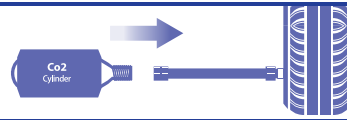

TPK-02	Cu'ft: 0.55'
2 pcs/ box	N.W.: 13kgs
100 boxes/ CTN.	G.W.: 14kgs
CO2 Cylinder 16g/ 2pcs	

TPK-03	Cu'ft: 1'
2 pcs/ box	N.W.: 29kgs
140 boxes/ CTN.	G.W.: 30kgs
CO2 Cylinder 25g/ 2pcs	

Usage

Connect the tire & pipe