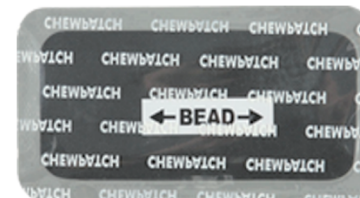

TP-14

10 pcs/ box
30boxes/CTN.

Radial patch
60 x 110mm/ 1pc

Cu'ft:
N.W.:
G.W.: