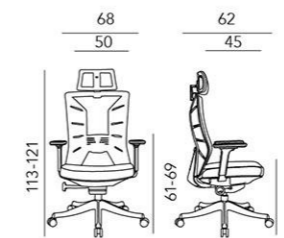

Model B2001