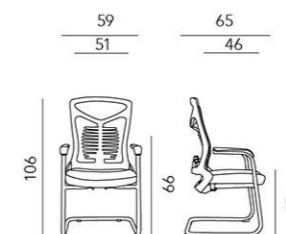

DESIGN CONCEPT

形态仿生的设计，
融合鲨鱼与网椅
是鲨鱼尾系列网椅的设计理念，
鲨鱼代表斗志与激情、跨越征服，
简洁霸气的造型设计
重塑“高级感”，
现代、时尚，富有品质感，
让办公环境更加激情昂扬，斗志盎然。