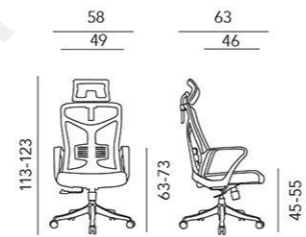

2012

Series_

美人鱼家族,线条优美,颜值担当,椅背婀娜线条造型配合Y型鱼尾结构把美人鱼最优美的姿态呈现给大家。Y字型人体工学靠背为办公者提供稳固支撑;可升降调节腰靠,合理保护腰椎;可调节扶手,柔软更自然;是办公环境需求的最佳选择。

Ergonomic
office
chair

GREAT MOMENTUM

Office, feel comfortable

Model A2012

Model B2012