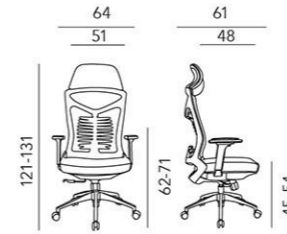

Model A2062

GREAT MOMENTUM

Office, feel comfortable

Model A2061

DESIGN CONCEPT

形态仿生的设计，
融合鲨鱼与网椅
是鲨鱼尾系列网椅的设计理念，
鲨鱼代表斗志与激情、跨越征服，
简洁霸气的造型设计
重塑“高级感”，
现代、时尚，富有品质感，
让办公环境更加激情昂扬，斗志盎然。

Model A2009-1

Model B2009-1