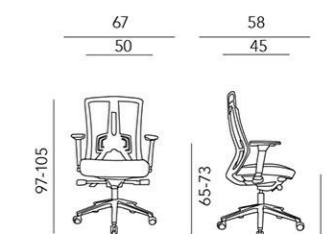

GREAT MOMENTUM

Office, feel comfortable

New opinion office

Out of the conventional shape design, it is unique, practical and innovative. It is made with fine technology and closely adheres to the new trend of modern office, adding unusual touch and stimulation to you.