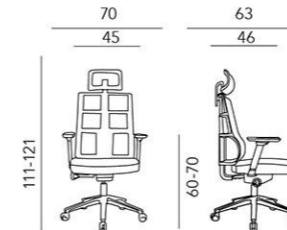

Model A1945