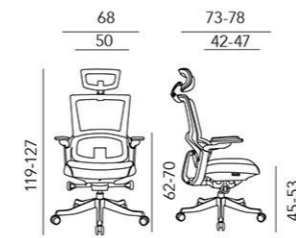

COMFORTABLE SITTING ”

Comfort is the soul of these at, and the material is the key to the soul, only has the high quat y material, can create comfortable seat strict selection each kind of raw material.

Model A2003