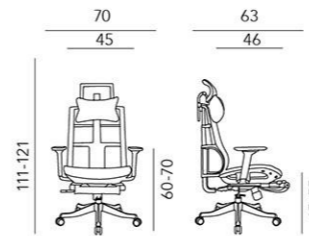

Give you a different visual impact

**SIMPLE
& PRACTICAL**

给你不一样的视觉冲击
——令办公缤纷无限

Model A1945