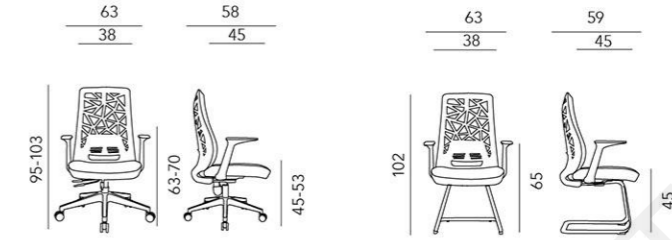

GREAT MOMENTUM

Office, feel comfortable