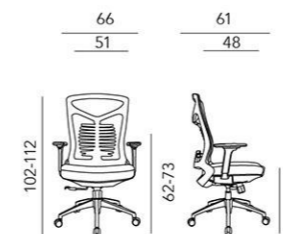

DESIGN CONCEPT

形态仿生的设计，
融合鲨鱼与网椅
是鲨鱼尾系列网椅的设计理念，
鲨鱼代表斗志与激情、跨越征服，
简洁霸气的造型设计
重塑“高级感”，
现代、时尚，富有品质感，
让办公环境更加激情昂扬，斗志盎然。