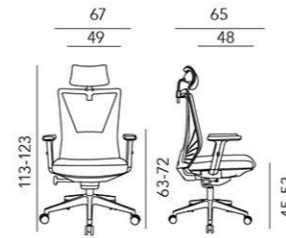

RECREATIONAL CHAIR

It not only creates outstanding products, but also shows the mainstream trend of contemporary design art. It uses imagination to talk with you, making you feel good and you can feel the atmosphere of the times.

Model A1736