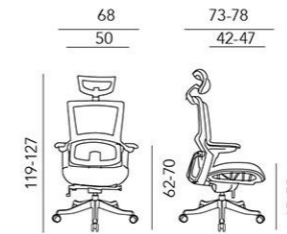

Model A2003

COMFORTABLE SITTING ”

Comfort is the soul of these at, and the material is the key to the soul, only has the high quality material, can create comfortable seat strict selection each kind of raw material.