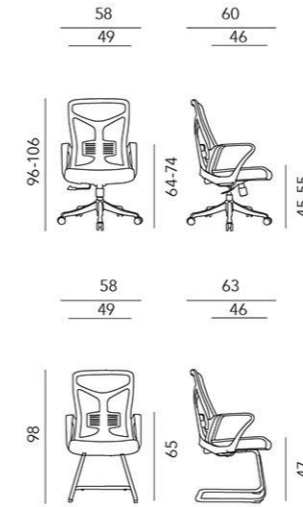

2012

Series_

美人鱼家族,线条优美,颜值担当,椅背婀娜线条造型配合Y型鱼尾结构把美人鱼最优美的姿态呈现给大家。Y字型人体工学靠背为办公者提供稳固支撑;可升降调节腰靠,合理保护腰椎;可调节扶手,柔软更自然;是办公环境需求的最佳选择。

Ergonomic
office
chair

GREAT MOMENTUM

Office, feel comfortable

Model A2012

Model B2012