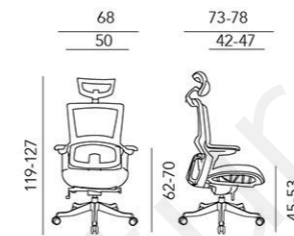

SIMPLE AND ELEGANT APPEARANCE DESIGN

”

When you focus on work, the chair is also dedicated to protect your health, an afternoon nap accumulative total positive energy!

—