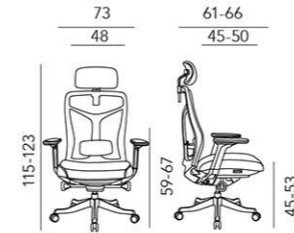

“CONFIDENCE”

Nobody knows where is confidence from, maybe it has thousands of sources and millions of incarnations. But when we sit on these noble and comfortable office chairs, self-confidence is really not far away.