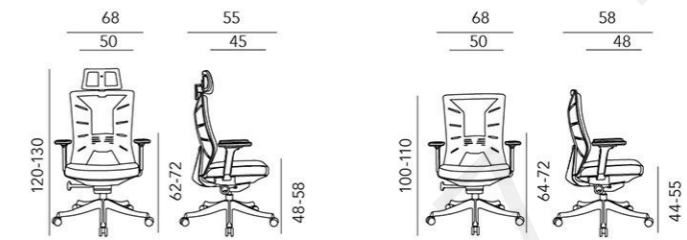

Model A2001

Model B2001

TO TAKE THE LEAD WITH INNOVATIVE INSPIRATION AND WISDOM

DESIGN CONCEPT

水立方网椅结构灵感来源于著名国家游泳中心“水立方”，融合了人体工学、人文设计和坐感的三大理念，把建筑设计美感和人文结构合为一体，设计新颖，既显现了“水立方”的柔美和阳刚之气，又拥有极致舒适的感受使视觉与坐感极具冲击力，注重细节，线条流畅，全系列配置具有众多附加功能性，充分考虑现代办公人士的需求，体现了健康舒适的绿色办公生活。