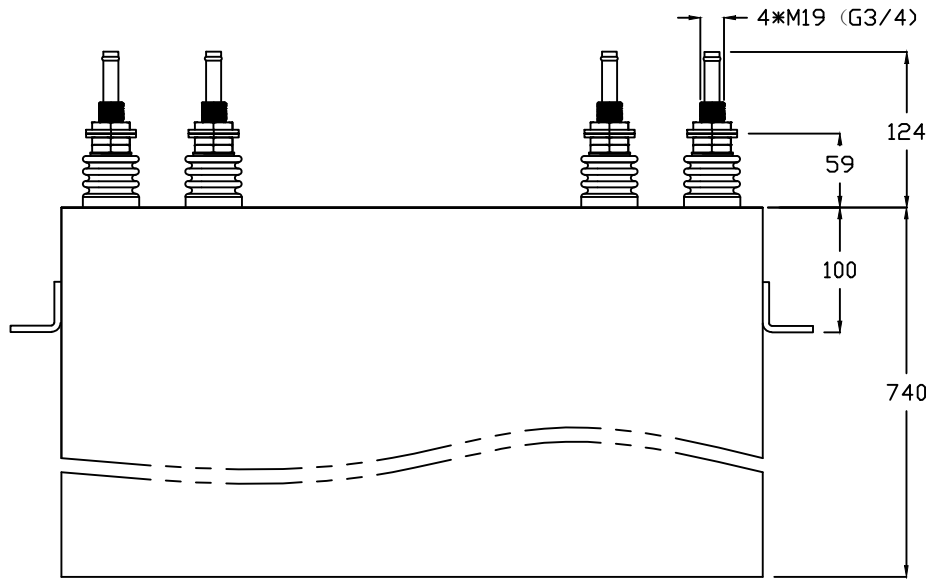

S120

Electrical diagram
197.6uF

Basic parameter

Name	Parameter
VOLTS AC	3.0KV
Qn	13400Kvar
MFD	197.6uF
FREQ	1200Hz
AMPS	4467A
Waterflow	≥6L/min
Watertemperature	≤45℃

YZPST. YANGZHOU POSITIONING TECH. CO., LTD

YZPST.

RAM3.0-13400-1.2S

制图		比例	1:5
校核		日期	
审核		图号	