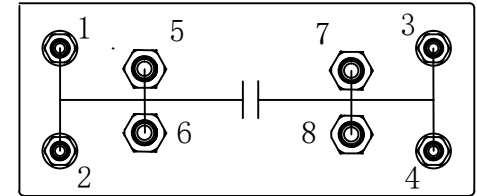

S120

Electrical diagram
197.6uF

Basic parameter

Name	Parameter
VOLTS AC	3.0KV
Qn	13400Kvar
MFD	197.6uF
FREQ	1200Hz
AMPS	4467A
Waterflow	≥6L/min
Watertemperature	≤45℃

YZPST. YANGZHOU POSITIONING TECH. CO., LTD