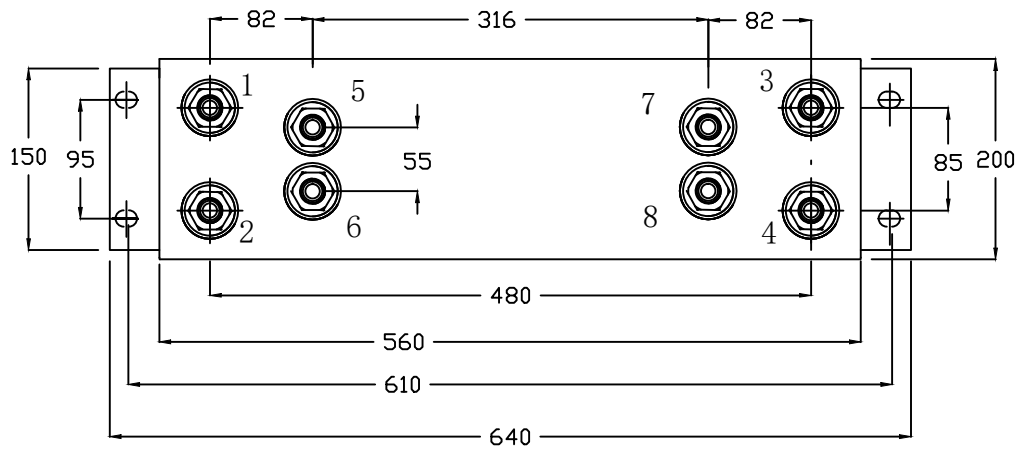

S120

Electrical diagram
197.6uF

Basic parameter

Name	Parameter
VOLTS AC	3.0KV
Qn	13400Kvar
MFD	197.6uF
FREQ	1200Hz
AMPS	4467A
Waterflow	≥6L/min
Watertemperature	≤45℃

YZPST. YANGZHOU POSITIONING TECH. CO., LTD

YZPST.

RAM3.0-13400-1.2S

制图		比例	1:5
校核		日期	
审核		图号	